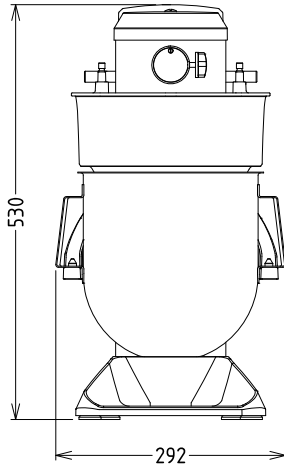

Edestä

EI = Sähköliitäntä

Päältä

Sähkö

Jännite:

600195 (BE8BY)

200-240 V/1N ph/50/60 Hz

Kokonaisteho:

0.6 kW

Kapasiteetti

Kapasiteetti:

8 L

Avaintieto

Ulkomitat, leveys:

292 mm

Ulkomitat, syvyys:

416 mm

Ulkomitat, korkeus:

527 mm

Nettopaino (kg):

19

Sisältyvät varusteet

- 1 kpl RST kulho 8 L yleiskoneeseen PNC 653766
- 1 kpl RST taikinakoukku 8 L yleiskoneeseen PNC 653767
- 1 kpl RST sekoitusmela 8 L yleiskoneeseen PNC 653768
- 1 kpl RST vispilä 8 L yleiskoneeseen PNC 653769

Lisävarusteet

- RST kulho 8 L yleiskoneeseen PNC 653766 ☐
- RST taikinakoukku 8 L yleiskoneeseen PNC 653767 ☐
- RST sekoitusmela 8 L yleiskoneeseen PNC 653768 ☐
- RST vispilä 8 L yleiskoneeseen PNC 653769 ☐
- Suljettu roiskesuoja BE5/8 yleiskone ilman lisälaiteliitäntää PNC 653781 ☐