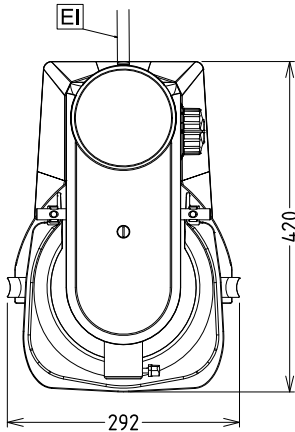

Sähkö

Jännite:

600195 (BE8BY)

200-240 V/1N ph/50/60 Hz

Kokonaisteho:

0.6 kW

Kapasiteetti

Kapasiteetti:

8 L

Avaintieto

Ulkomitat, leveys:

292 mm

Ulkomitat, syvyys:

416 mm

Ulkomitat, korkeus:

527 mm

Nettopaino (kg):

19

Sisältyvät varusteet

- 1 kpl RST kulho 8 L yleiskoneeseen PNC 653766
- 1 kpl RST taikinakoukku 8 L yleiskoneeseen PNC 653767
- 1 kpl RST sekoitusmela 8 L yleiskoneeseen PNC 653768
- 1 kpl RST vispilä 8 L yleiskoneeseen PNC 653769

Lisävarusteet

- RST kulho 8 L yleiskoneeseen PNC 653766 ☐
- RST taikinakoukku 8 L yleiskoneeseen PNC 653767 ☐
- RST sekoitusmela 8 L yleiskoneeseen PNC 653768 ☐
- RST vispilä 8 L yleiskoneeseen PNC 653769 ☐
- Suljettu roiskesuoja BE5/8 yleiskone ilman lisälaiteliitäntää PNC 653781 ☐