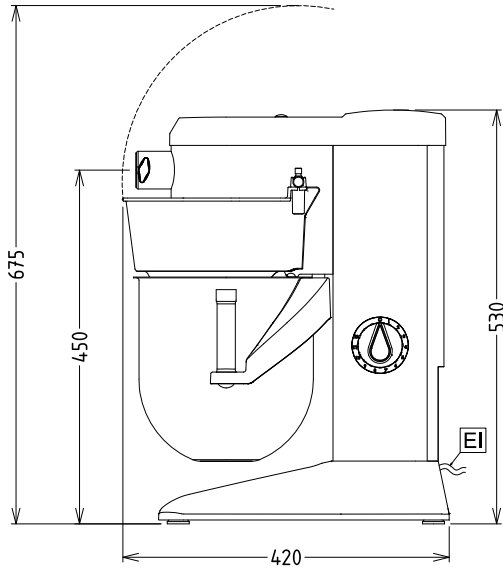

Sivulta

EI = Sähköliitäntä

Päältä